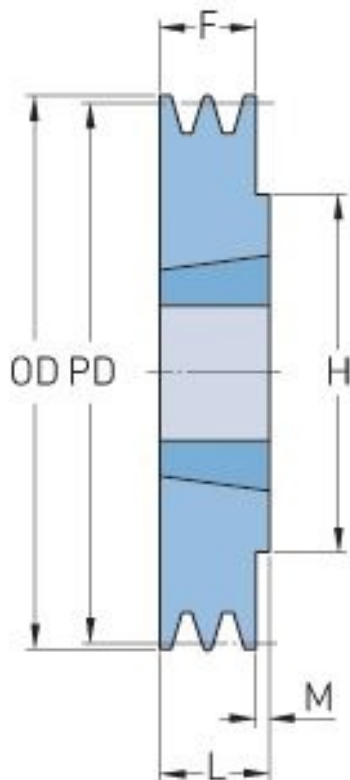

# PHP 1SPZ160TB

Roztečný průměr (mm)	160
Vnější průměr (mm)	164
Typ řemenice	1
Číslo pouzdra	1610
Min. vnitřní průměr (mm)	14
Max. vnitřní průměr (mm)	42
F (mm)	16
G (mm)	-
K (mm)	-
L (mm)	25
M (mm)	9
H (mm)	80
Hmotnost (kg)	2.2